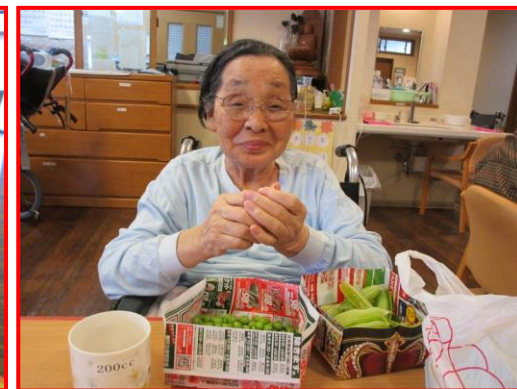

ゆいまあるだより

2017年
6月号

6月に入り夏のような暑い季節がやってまいりましたが、ご家族の皆様はお変わりありませんでしょうか。まだ梅雨入りもしていませんが日差しが強いのので、熱中症にはお気をつけてお過ごしください。梅雨前に何度か外出の機会を設けましたので今回はその際の写真などをご紹介します。

【外出シーズン その2】

暑い日が続くものの毎日が快晴で外出日和。こんな時はお出掛けするが吉です。2階の入居様は2日に分けて常滑りんくうビーチと亀崎埠頭の方へ外出しました。

1階の入居様は雁宿公園にお出かけしました。公園内の小動物園で孔雀やニホンザル、アイガモなどなど可愛い動物たちと戯れることができました。

【保育園交流会・日常風景】

5月24日、東部保育園さんとの交流会が開かれました。今回も元気いっぱいな園児さんたちが入居様のためにいろんな遊戯を考え披露してくれました。

ある日の日常を切り取りました。ゆいまあるでは入居様がそれぞれの長所を活かして助け合い生活をしています。色彩感覚豊かな入居様は色鉛筆を使い分け色鮮やかな塗り絵を完成させます。手先が器用な入居様は豆剥きを手伝って下さいます。